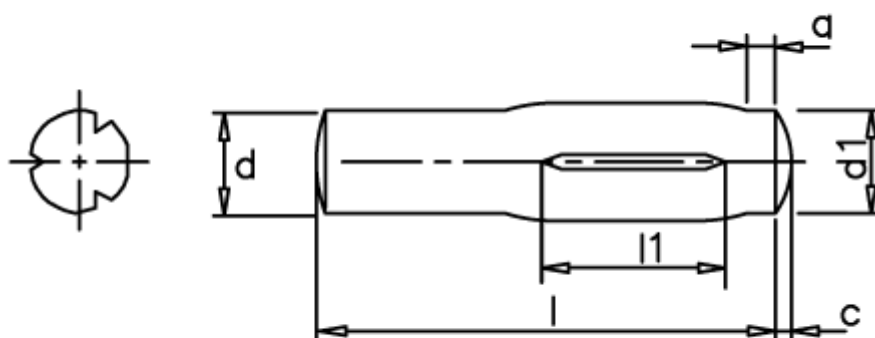

Varenummer: 082422041
Beskrivelse: KLEE Kærvstift S24 2x6
Rustfast 1.4305

Mål

a = 0,7 (+1)

d1 = 2.0

d2 = 2.15

Længde = 6-30